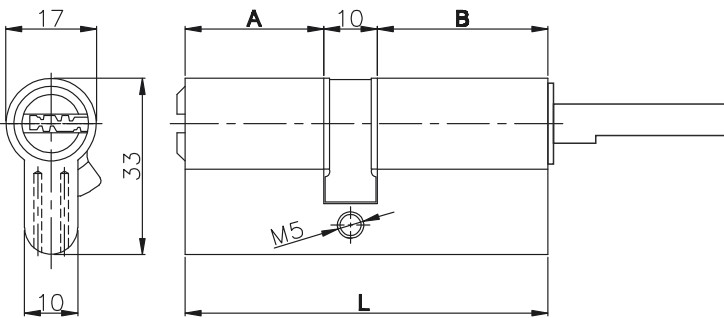

164SX

	L,	A,	B,	,
164SX/66 (30x10x26)	66	30	26	65
164SX/71 (35x10x26)	71	35	26	65
164SX/76 (40x10x26)	76	40	26	65
164SX/81 (45x10x26)	81	45	26	65
164SX/86 (50x10x26)	86	50	26	65

- : ;
- ;
- ;

KALE KILIT, ;

- : ;
- 65 , ;
- 80 ;
-) ; (

- : ;
- -5 ;
- ;
- ;

- KALE: ;
- -2 ;
- -5 ;
- ;

5